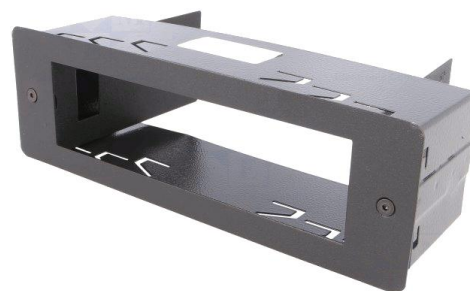

Soporte rack para montaje emisoras Midland Alan 78 78-39540

<http://www.tot-radio.com/7839540-p-15988.html>

Soporte rack para instalar emisoras Midland Alan 78

Entrega en 48-72 horas

Características:

Tipo de soporte: Semi-bastidor de montaje para emisora CB

Medidas del orificio de montaje: 140x 37mm

Peso: 0,2 kg

35,01 € (IVA incl.)